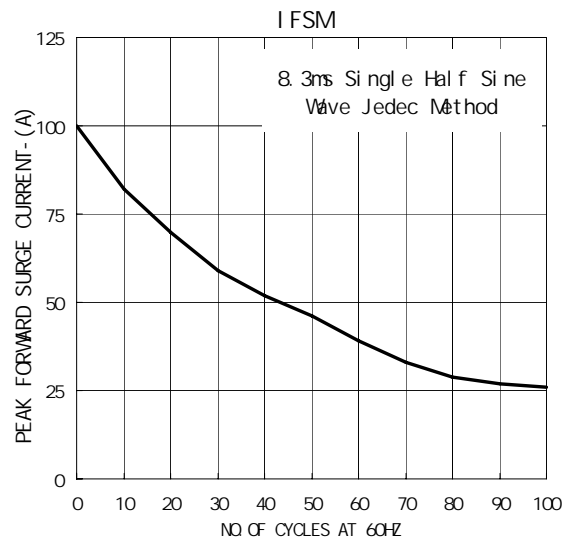

TO-220F

TO-220F

单位: mm

BR

MBRF10150

CT:

\*\*\*\*