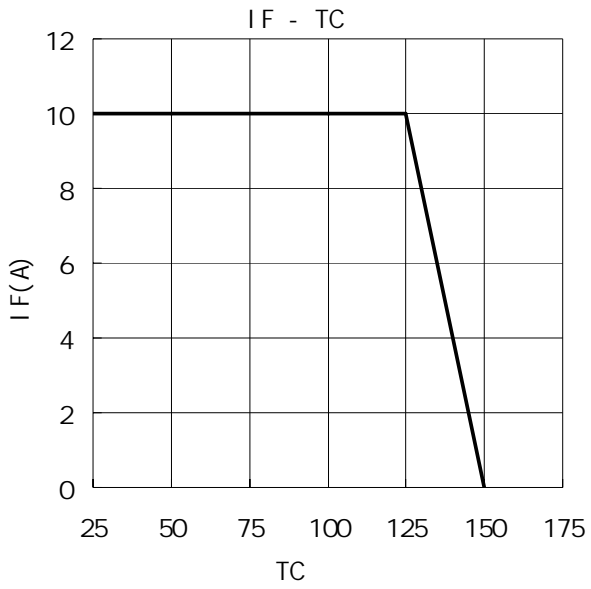

TO-220F

TO-220F

单位: mm

BR

MBRF10150

CT:

\*\*\*\*