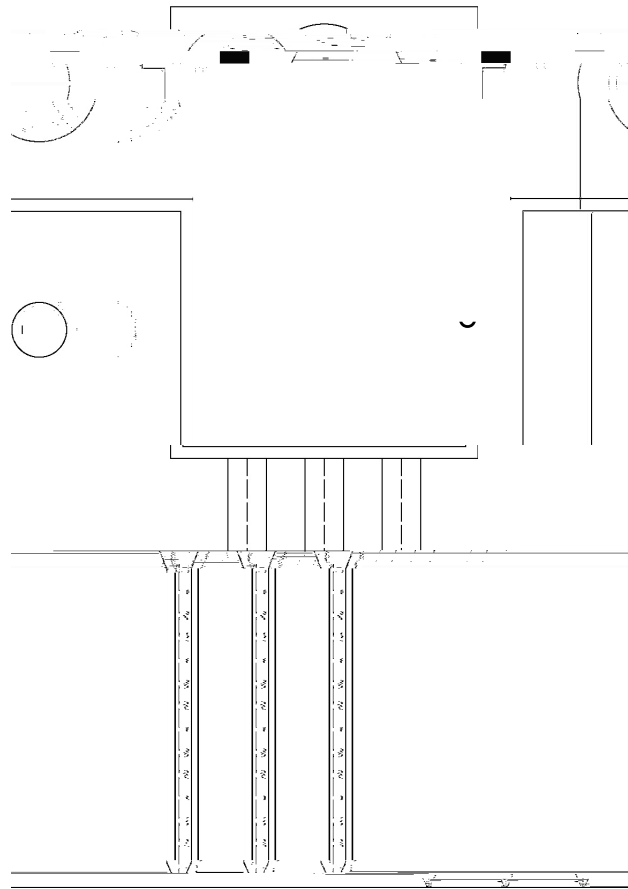

~ / Descriptions

TO-220 OPPQR (STUVW

~ | / Features

XYZ' [\ 8' 45 AEC-Q101 6789: ; < = ' DE / OW

/ fi / Applications

+] 8 ^ > Z _ > ` a b c b TUV' d b TUV' e f TUV' ? @ - . * + I AB < = W

fl Ł ł Ž ž ! / Equivalent Circuit

" # \$ % / Pinning

: : :

· ° “ „ / Marking

g G H h i W

j k	#%	k l	m n
-----	----	-----	-----

ž () - . / / Electrical Characteristic Curve

O1 2 3 / / Package Dimensions

45 / Marking Instructions