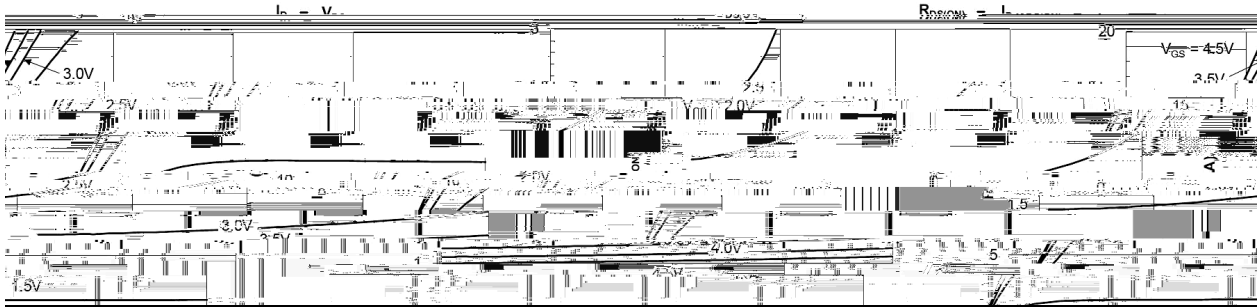

SOP-8 N Power Trench MOS

μ

9926
