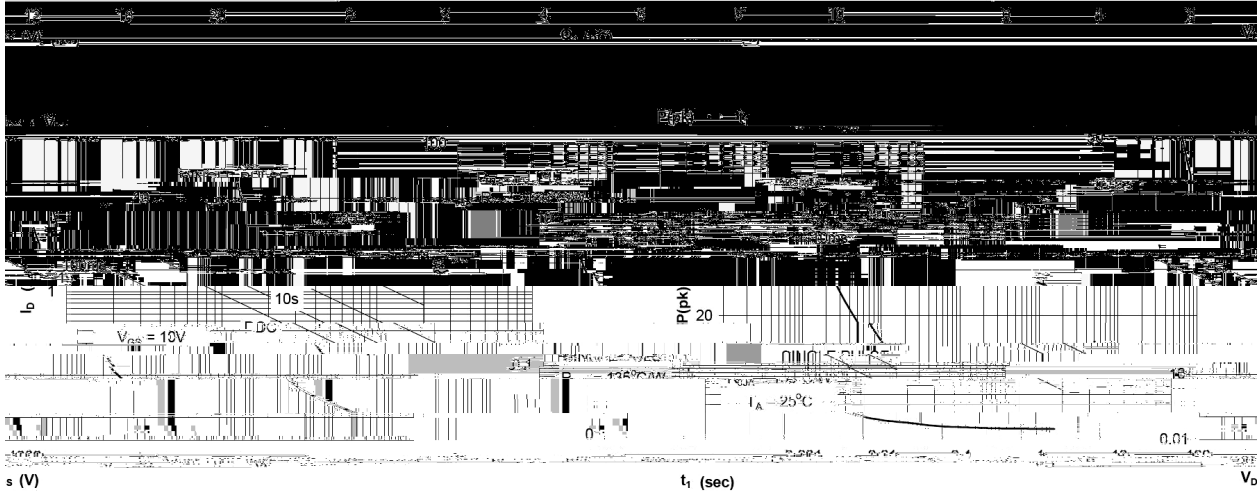

SOP-8 N Power Trench MOS

μ

9926
