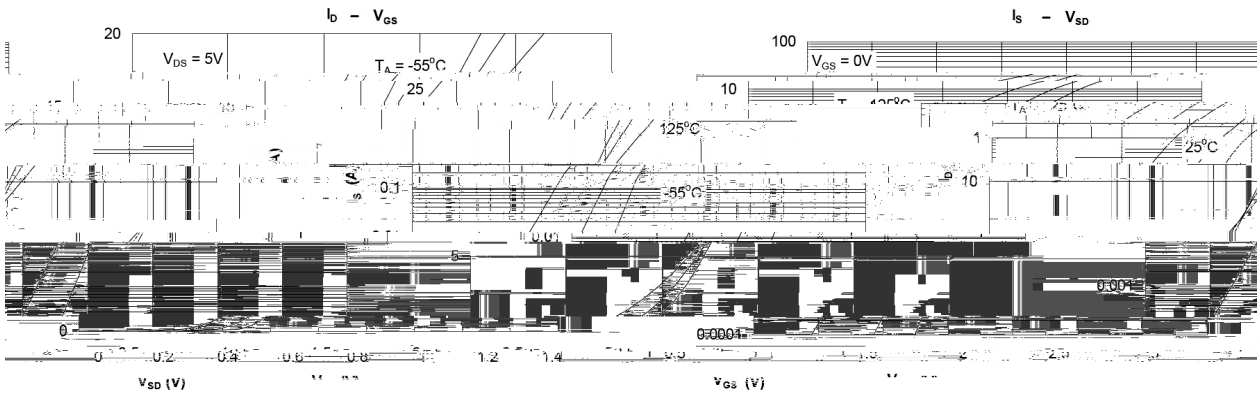

SOP-8 N Power Trench MOS

μ

9926
