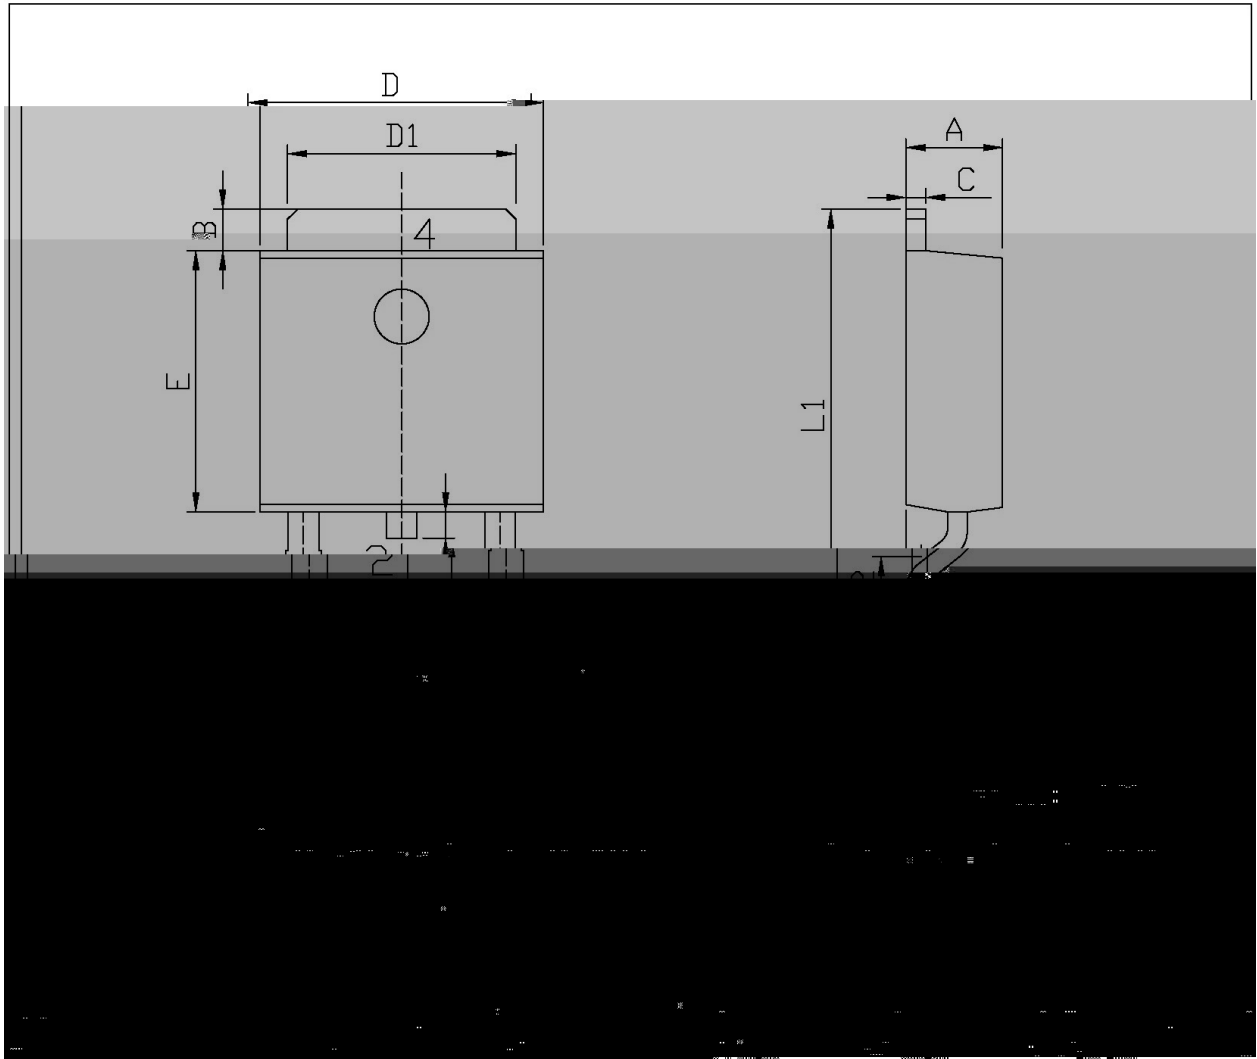

78M12

						1

/ Electrical Characteristic Curve

/ Package Dimensions

0.78	0.25	0.25	0.25	0.25	0.25
0.78	0.25	0.25	0.25	0.25	0.25
0.78	0.25	0.25	0.25	0.25	0.25
0.78	0.25	0.25	0.25	0.25	0.25

/ Marking Instructions