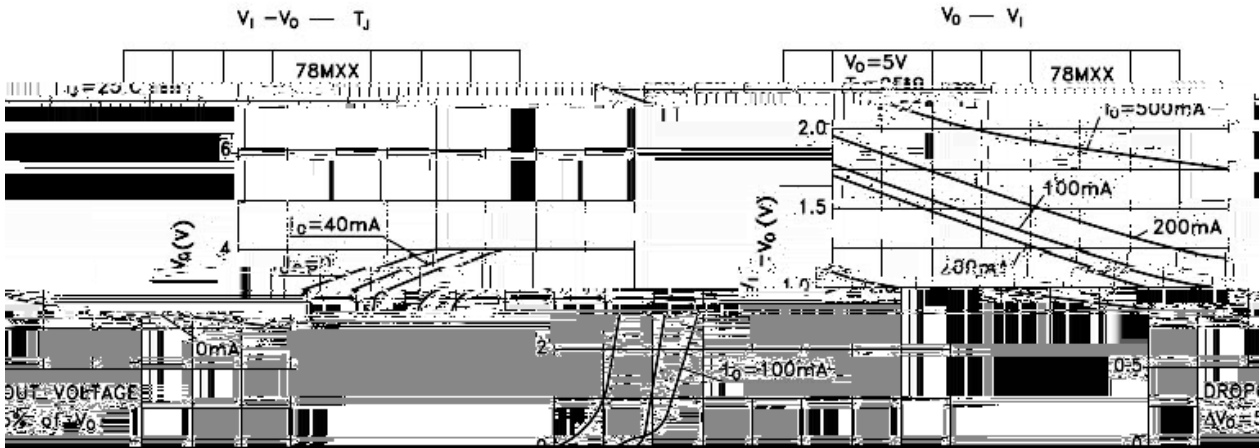

78M12

						1

/ Electrical Characteristic Curve

/ Package Dimensions

0.78	0.25	0.25	0.25	0.25	0.25
0.78	0.25	0.25	0.25	0.25	0.25
0.78	0.25	0.25	0.25	0.25	0.25
0.78	0.25	0.25	0.25	0.25	0.25

/ Marking Instructions